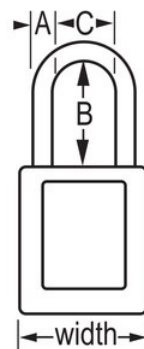

## Características do produto

- Cadeado de segurança termoplástico S33
- A argola de 4,76 mm de diâmetro adequa-se a mais aplicações
- A argola 316 de aço inoxidável de elevada resistência oferece uma excelente resistência à corrosão
- Corpo termoplástico preto de 35 mm de largura, 48 mm de altura, com argola de 38 mm comprimento
- O design patenteado está em conformidade com a melhor prática de "um colaborador, um cadeado, uma chave"
- Sem retenção de chave - o cadeado pode ficar aberto
- Resistente a substâncias químicas, temperaturas extremas e estável à radiação UV
- Inclui etiquetas de "Perigo" e "Propriedade de" em inglês para escrever; 14 opções de idiomas disponíveis para fins gerais de identificação
- S142 Etiqueta de identificação fotográfica disponível para reconhecimento imediato do utilizador
- Chaveamento diferente, com cilindro de tambor de 6 pinos com mais de 40,000 mudanças de chave disponíveis

## Detalhes do produto

O cadeado de segurança termoplástico Zenex™ Master Lock Nº. S33RED Global apresenta um corpo termoplástico vermelho com 35 mm de largura, 38 mm de altura e uma argola em aço inoxidável 316 para uma excelente resistência à corrosão com 4,76 mm de diâmetro. O corpo termoplástico é leve e resiste a agentes químicos e temperaturas extremas. Concebido especificamente para aplicações de bloqueio/etiquetagem, a fechadura cilíndrica com tambor de 6 pinos de alta segurança está em conformidade com a melhor prática "um colaborador, um cadeado, uma chave". Etiquetas para cadeado, para escrever, em várias línguas, incluídas para personalização no local de trabalho.

## Especificidades do produto

<b>Referência</b>	S33RED
<b>Largura do corpo</b>	35 mm
<b>Dimensões da argola</b>	A: 4,76 mm B: 38 mm C: 16 mm
<b>Cor</b>	Vermelho
<b>Descrição</b>	Chaves diferentes, Embalagem em caixa comercial
<b>Qtd. embalagens de prateleira</b>	6
<b>Qtd. caixa master</b>	36