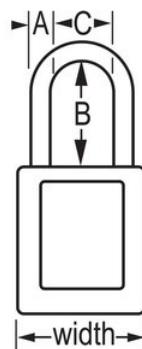

Visão geral e características

Características do produto

- Cadeado de segurança termoplástico geral S31
- 3/16in (4.76mm) diameter shackle fits more applications
- Marine Grade 316 stainless steel shackle provides superior corrosion resistance
- 1-3/8in (35mm) wide, 1-7/8in (48mm) tall Thermoplastic yellow body, with 1-1/2in (38mm) shackle clearance
- Patented design complies with the OSHA guideline of "One Employee, One Lock, One Key" directive
- Key Retaining - ensures padlock is not accidentally left unlocked
- Resistente a substâncias químicas, temperaturas extremas e estável à radiação UV
- Inclui etiquetas de "Perigo" e "Propriedade de" em inglês para escrever; 14 opções de idiomas disponíveis para fins gerais de identificação
- S142 Etiqueta de identificação fotográfica disponível para reconhecimento imediato do utilizador
- Chaveamento diferente, com cilindro de tambor de 6 pinos com mais de 40,000 mudanças de chave disponíveis

Certificações

Descrição do produto

The Master Lock No. S31YLW Zenex™ Thermoplastic Safety Padlock features a 1-3/8in (35mm) wide plastic yellow body and a 1-1/2in (38mm) tall, 3/16in (5mm) diameter Marine Grade 316 stainless steel shackle for superior corrosion resistance. Ideal para ambientes corrosivos, o corpo do cadeado resiste a substâncias químicas, temperaturas extremas e é estável face à radiação UV. Concebido exclusivamente para aplicações de bloqueio/sinalização, o corpo resistente e leve do cadeado é fácil de transportar e o cadeado possui um cilindro de alta segurança, reservado para efeitos de segurança com sistema de retenção de chave, para garantir que o cadeado não fica aberto.

Especificidades do produto

Referência	S31YLW
Largura do corpo	35 mm
Dimensões da argola	A: 5 mm B: 38 mm C: 16 mm
Cor	Amarelo
Descrição	Chaves diferentes, Embalagem em caixa comercial
Qtd. embalagens de prateleira	6
Qtd. caixa master	36