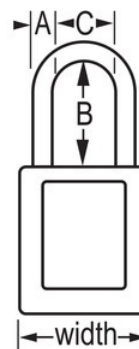

Bloqueio/etiquetagem de segurança

Visão geral e características

Características do produto

- Cadeado de segurança termoplástico geral S31
- 3/16in (4.76mm) diameter shackle fits more applications
- Marine Grade 316 stainless steel shackle provides superior corrosion resistance
- 1-3/8in (35mm) wide, 1-7/8in (48mm) tall Thermoplastic red body, with 1-1/2in (38mm) shackle clearance
- Patented design complies with the OSHA guideline of "One Employee, One Lock, One Key" directive
- Key Retaining - ensures padlock is not accidentally left unlocked
- Resistente a substâncias químicas, temperaturas extremas e estável à radiação UV
- Inclui etiquetas de "Perigo" e "Propriedade de" em inglês para escrever; 14 opções de idiomas disponíveis para fins gerais de identificação
- S142 Etiqueta de identificação fotográfica disponível para reconhecimento imediato do utilizador
- Chaveamento diferente, com cilindro de tambor de 6 pinos com mais de 40,000 mudanças de chave disponíveis

Certificações

Descrição do produto

The Master Lock No. S31RED Zenex™ Thermoplastic Safety Padlock features a 1-3/8in (35mm) wide plastic red body and a 1-1/2in (38mm) tall, 3/16in (5mm) diameter Marine Grade 316 stainless steel shackle for superior corrosion resistance. Ideal para ambientes corrosivos, o corpo do cadeado resiste a substâncias químicas, temperaturas extremas e é estável face à radiação UV. Concebido exclusivamente para aplicações de bloqueio/sinalização, o corpo resistente e leve do cadeado é fácil de transportar e o cadeado possui um cilindro de alta segurança, reservado para efeitos de segurança com sistema de retenção de chave, para garantir que o cadeado não fica aberto.

Especificidades do produto

Referência	S31RED
Largura do corpo	35 mm
Dimensões da argola	A: 5 mm B: 38 mm C: 16 mm
Cor	Vermelho
Descrição	Chaves diferentes, Embalagem em caixa comercial
Qtd. embalagens de prateleira	6
Qtd. caixa master	36