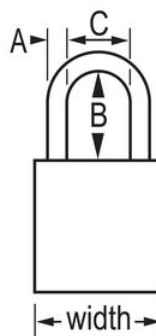

Modelo n.º S1106BLU

Blue Anodized Aluminum Safety Padlock, 1-1/2in (38mm) Wide with 1-1/2in (38mm) Tall Shackle, Key Retaining Safety Exclusive Cylinder

Ideal para:

Etiquetagem do bloqueio

Processamento de alimentos

Bloqueio/etiquetagem de segurança

Visão geral e características

Características do produto

- Cadeado de segurança em alumínio da American Lock
- 1-1/2in (38mm) wide blue anodized aluminum body, 1/4in (6mm) diameter chrome plated, boron alloy shackle with 1-1/2in (38mm) clearance
- Acabamento anodizado adequado para o bloqueio/etiquetagem em instalações de processamento de alimentos
- Acabamento resistente à corrosão em ambientes difíceis
- Compliance with "One Employee, One Lock, One Key" directive
- Alta segurança, reservado para o cilindro de segurança
- Retenção de chave - garante que o cadeado não fica destravado
- Chaveamento diferente, tambor de 6 pinos com mais de 40.000 mudanças de chave disponíveis
- Chaveamento igual - chaveamento mestre também disponíveis
- Embalagem Comercial, Qtd Embalagem Armazenamento 6, Qtd Cartão Mestre 24

Descrição do produto

The American Lock No. S1106BLU Aluminum Padlock features a 1-1/2in (38mm) wide blue anodized aluminum body with a 1-1/2in (38mm) tall, 1/4in (6mm) diameter chrome plated, boron alloy shackle for superior cut resistance. O acabamento anodizado torna o cadeado adequado para o bloqueio em instalações de processamento de alimentos e o acabamento resistente à corrosão é ideal para ambientes difíceis. Concebido especificamente para aplicações de bloqueio/etiquetagem, o cadeado possui alta segurança, reservada para o cilindro de segurança com a funcionalidade de retenção de chave para garantir que o cadeado não fica destravado.

Especificidades do produto

Referência	S1106BLU
Largura do corpo	38 mm
Dimensões da argola	A: 6 mm B: 38 mm C: 20 mm
Cor	Azul
Descrição	Chaves diferentes, Embalagem em caixa comercial
Qtd. embalagens de prateleira	6
Qtd. caixa master	24