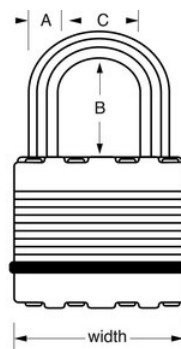

## Modelo n.º M5KALH

Cadeado Excell® em aço laminado com 50mm de largura e argola de 51 mm, chaveamento igual

## Características do produto

- Tough-Cut? o arco octagonal em carboneto de boro é 50% mais resistente do que o aço temperado
- Argola com 51 mm de comprimento, para diferentes utilizações
- Dual-Armor? proteção: núcleo em aço laminado com 50mm, para uma maior resistência, rodeado de componentes exteriores em aço inoxidável e zinco, para maior resistência ao clima
- Bloqueio com rolamento de esferas duplo, para uma resistência máxima contra intromissões
- Corpo com proteção reforçada resistente contra arranhões
- Cilindro de 4 pinos para uma maior resistência à abertura
- Garantia vitalícia limitada

## Descrição do produto

O Cadeado Laminado Master Lock Excell® n.º M5KALH, chaveamento igual - vários cadeados abrem com a mesma chave - possui um corpo em aço laminado com 50mm de largura para força e confiança máximas, e está rodeado por componentes externos de aço inoxidável e zinco para resistência a intempéries. A argola octagonal com 9 mm de diâmetro e 51 mm de comprimento é fabricada em carboneto de boro Tough-Cut™, 50% mais resistente do que o aço temperado, oferecendo resistência contra cortes e serras. O cilindro de 4 pinos impede tentativas de abertura e o bloqueio com rolamento de esferas duplo oferece resistência máxima contra intromissões e martelagem. A garantia vitalícia limitada oferece paz de espírito por parte de uma marca em que pode confiar.

## Especificidades do produto

<b>Referência</b>	M5KALH
<b>Largura do corpo</b>	50 mm
<b>Dimensões da argola</b>	A: 9 mm B: 51 mm C: 24 mm
<b>Cor</b>	Prateado
<b>Descrição</b>	Chaves iguais
<b>Qtd. embalagens de prateleira</b>	4
<b>Qtd. caixa master</b>	24