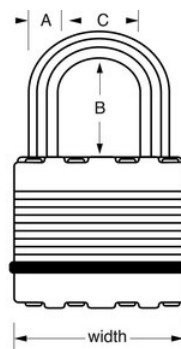

Modelo n.º M5KALF

Cadeado Excell® em aço laminado com 50mm de largura e argola de 38 mm, chaveamento igual

Ideal para:

Portões e vedações residenciais

Abrigos, oficinas e garagens

Unidades de Armazenamento Próprio e Cadeados

Características do produto

- Tough-Cut? o arco octagonal em carboneto de boro é 50% mais resistente do que o aço temperado
- Argola com 38 mm de comprimento, para diferentes utilizações
- Dual-Armor? proteção: núcleo em aço laminado com 50mm, para uma maior resistência, rodeado de componentes exteriores em aço inoxidável e zinco, para maior resistência ao clima
- Bloqueio com rolamento de esferas duplo, para uma resistência máxima contra intromissões
- Corpo com proteção reforçada resistente contra arranhões
- Cilindro de 4 pinos para uma maior resistência à abertura
- Garantia vitalícia limitada

Descrição do produto

O cadeado laminado Master Lock Excell® n.º M5KALF, chaveamento igual - com múltiplos bloqueios que abrem com a mesma chave - possui corpo em aço laminado de 50mm de largura para maior força e confiança, e está rodeado por componentes externos em aço inoxidável e zinco para resistência ao tempo. A argola octagonal com 9 mm de diâmetro e 38 mm de comprimento é fabricada em carboneto de boro Tough-Cut™, 50% mais resistente do que o aço temperado, oferecendo resistência contra cortes e serras. O cilindro de 4 pinos impede tentativas de abertura e o bloqueio com rolamento de esferas duplo oferece resistência máxima contra intromissões e martelagem. A garantia vitalícia limitada oferece paz de espírito por parte de uma marca em que pode confiar.

Especificidades do produto

Referência	M5KALF
Largura do corpo	50 mm
Dimensões da argola	A: 9 mm B: 38 mm C: 24 mm
Cor	Prateado
Descrição	Chaves iguais
Qtd. embalagens de prateleira	4
Qtd. caixa master	24