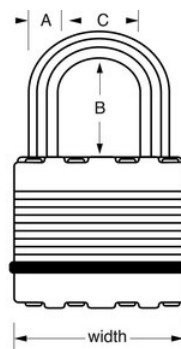

Modelo n.º M5KA

Cadeado Excell® em aço laminado com 50 mm largura, chaveamento igual

Ideal para:

Portões e vedações residenciais

Abrigos, oficinas e garagens

Unidades de Armazenamento Próprio e Cadeados

Caixas de ferramentas, de trabalho e caixas de grupo

Nível de segurança:

Segurança alta a máxima:

Recomendado para todo o tipo de utilizações, incluindo aplicações industriais

Visão geral e características

Características do produto

- Tough-Cut? o arco octagonal em carboneto de boro é 50% mais resistente do que o aço temperado
- Argola com 25 mm de comprimento
- Dual-Armor? proteção: núcleo em aço laminado com 50mm, para uma maior resistência, rodeado de componentes exteriores em aço inoxidável e zinco, para maior resistência ao clima
- Bloqueio com rolamento de esferas duplo, para uma resistência máxima contra intromissões
- Corpo com proteção reforçada resistente contra arranhões
- Cilindro de 4 pinos para uma maior resistência à abertura
- Garantia vitalícia limitada

Descrição do produto

O cadeado laminado Master Lock Excell® n.º M5KA, chaveamento igual - com múltiplos bloqueios que abrem com a mesma chave - tem um corpo em aço laminado com 50 mm de largura para resistência e fiabilidade máximas, rodeado de componentes exteriores em aço inoxidável e zinco para uma maior resistência ao clima. A argola octagonal com 9 mm de diâmetro e 25 mm de comprimento é fabricada em carboneto de boro Tough-Cut™, 50% mais resistente do que aço temperado, oferecendo resistência contra cortes e serras. O cilindro de 4 pinos impede tentativas de abertura e o bloqueio com rolamento de esferas duplo oferece resistência máxima contra intromissões e martelagem. A garantia vitalícia limitada oferece paz de espírito por parte de uma marca em que pode confiar.

Especificidades do produto

Referência	M5KA
Largura do corpo	50 mm
Dimensões da argola	A: 9 mm B: 25 mm C: 24 mm
Cor	Prateado
Descrição	Chaves iguais
Qtd. embalagens de prateleira	4
Qtd. caixa master	24