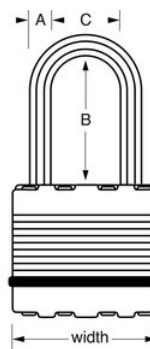

Modelo n.º M1KALJ

Cadeado Excell® em aço laminado com 48mm de largura e argola de 64 mm, chaveamento igual

Ideal para:

Portões e vedações residenciais

Abrigos, oficinas e garagens

Unidades de Armazenamento Próprio e Cadeados

Visão geral e características

Características do produto

- Chaveamento igual - encomende vários cadeados para abrir com a mesma chave
- A argola octagonal Tough-Cut™ em carboneto de boro é 50% mais resistente do que o aço temperado
- Argola com 64 mm de comprimento, para diferentes utilizações
- Dual-Armor® protection: 44mm laminated steel core for strength surrounded by stainless steel & zinc outer components for weather resistance
- Bloqueio com rolamento de esferas duplo, para uma resistência máxima contra intromissões
- Corpo com proteção reforçada resistente contra arranhões
- Cilindro de 4 pinos para uma maior resistência à abertura
- Garantia vitalícia limitada

Descrição do produto

O cadeado laminado Master Lock Excell® n.º M1KALJ, chaveamento igual - com múltiplos bloqueios que abrem com a mesma chave - possui corpo em aço laminado de 48 mm de largura para maior força e confiança, e está rodeado por componentes externos em aço inoxidável e zinco para resistência ao tempo. A argola octagonal com 8 mm de diâmetro e 64 mm de comprimento é fabricada em carboneto de boro Tough-Cut™, 50% mais resistente do que o aço temperado, oferecendo resistência contra cortes e serras. O cilindro de 4 pinos impede tentativas de abertura e o bloqueio com rolamento de esferas duplo oferece resistência máxima contra intromissões e martelagem. A garantia vitalícia limitada oferece paz de espírito por parte de uma marca em que pode confiar.

Especificidades do produto

Referência	M1KALJ
Largura do corpo	48 mm
Dimensões da argola	A: 8 mm B: 64 mm C: 20 mm
Cor	Prateado
Descrição	Chaves iguais
Qtd. embalagens de prateleira	4
Qtd. caixa master	24