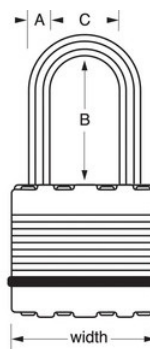

Modelo n.º M15KALF

Cadeado Excell® em aço laminado com 66mm de largura e argola de 38 mm, chaveamento igual

Ideal para:

Portões industriais, de frente de loja e de comércio

Portões e vedações residenciais

Abrigos, oficinas e garagens

Unidades de Armazenamento Próprio e Cadeados

Caixas de ferramentas, de trabalho e caixas de grupo

Visão geral e características

Características do produto

- Chaveamento igual - encomende vários cadeados para abrir com a mesma chave
- A argola octagonal Tough-Cut™ em carboneto de boro é 50% mais resistente do que o aço temperado
- Argola com 38 mm de comprimento, para diferentes utilizações
- Dual-Armor® protection: 66mm laminated steel core for strength surrounded by stainless steel & zinc outer components for weather resistance
- Bloqueio com rolamento de esferas duplo, para uma resistência máxima contra intromissões
- Corpo com proteção reforçada resistente contra arranhões
- Cilindro de 5 pinos para uma maior resistência à abertura
- Garantia vitalícia limitada

Descrição do produto

O cadeado laminado Master Lock Excell® n.º M15KALF, chaveamento igual - com múltiplos bloqueios que abrem com a mesma chave - possui corpo em aço laminado de 66mm de largura para maior força e confiança, e está rodeado por componentes externos em aço inoxidável e zinco para resistência ao tempo. A argola octagonal com 11 mm de diâmetro e 38 mm de comprimento é fabricada em carboneto de boro Tough-Cut™, 50% mais resistente do que aço temperado, oferecendo resistência contra cortes e serras. O cilindro de 5 pinos impede tentativas de abertura e o bloqueio com rolamento de esferas duplo oferece resistência máxima contra intromissões e martelagem. A garantia vitalícia limitada oferece paz de espírito por parte de uma marca em que pode confiar.

Especificidades do produto

Referência	M15KALF
Largura do corpo	66 mm
Dimensões da argola	A: 11 mm B: 38 mm C: 31 mm
Cor	Prateado
Descrição	Chaves iguais
Qtd. embalagens de prateleira	4
Qtd. caixa master	24