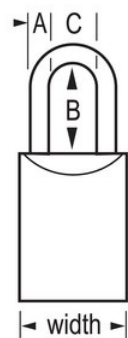

Modelo n.º 7050KALJ

2in (51mm) Wide ProSeries® Solid Steel Rekeyable Pin Tumbler Padlock with 2-7/16in (61mm) Shackle, Keyed Alike

Ideal para:

Portões e vedações de Segurança

Caravanas, Camiões e Reboques

Atrrelados, vans e camiões

Portas de camião

Visão geral e características

Características do produto

- Chaveamento igual - encomende vários cadeados para abrir com a mesma chave ou encomende para adaptar outros cadeados com o cilindro W6000
- Os cadeados ProSeries® são desenhados para utilizações comerciais/industriais
- 2in (51mm) heavy hardened steel body with chrome rustproofing for high security with long life
- 2-7/16in (61mm) tall, 3/8in (9mm) diameter hardened boron alloy shackle for superior cut resistance
- O mecanismo de bloqueio de esferas duplo é resistente contra puxões e intromissões
- O cilindro de alta segurança de 5 pinos com fechadura substituível com pinos de carretel é praticamente impossível de abrir sem chave

Descrição do produto

The Master Lock No. 7050LJ ProSeries® Solid Body Padlock, keyed alike - multiple locks open with the same key - features a 2in (51mm) wide heavy hardened steel body with chrome rustproofing and a 2-7/16in (61mm) tall, 3/8in (9mm) diameter hardened boron alloy shackle for superior cut resistance. Desenhado para utilizações comerciais/industriais, o mecanismo de bloqueio com rolamento de esferas duplo é resistente contra puxões e intromissões. O cilindro de alta segurança de 5 pinos com fechadura substituível com pinos de carretel é praticamente impossível de abrir sem chave.

Especificidades do produto

Referência	7050KALJ
Largura do corpo	51 mm
Dimensões da argola	A: 10 mm B: 62 mm C: 23 mm
Cor	Dourado
Descrição	Chaves iguais, Embalagem em caixa comercial
Qtd. embalagens de prateleira	6
Qtd. caixa master	24