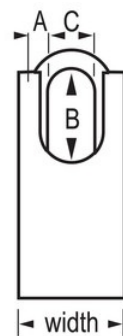

## Características do produto

- Chaveamento igual - encomende vários cadeados para abrir com a mesma chave ou encomende para adaptar outros cadeados com o cilindro W6000
- A proteção da argola protege contra alicates de corte
- Os cadeados ProSeries® são desenhados para utilizações comerciais/industriais
- 1-3/4in (44mm) heavy hardened steel body with chrome rustproofing for high security with long life
- 1-3/16in (30mm) tall, 5/16in (8mm) diameter hardened boron alloy shackle for superior cut resistance
- O mecanismo de bloqueio de esferas duplo é resistente contra puxões e intromissões
- O cilindro de alta segurança de 5 pinos com fechadura substituível com pinos de carretel é praticamente impossível de abrir sem chave

## Descrição do produto

The Master Lock No. 7045KA ProSeries® Shrouded Padlock, keyed alike - multiple locks open with the same key - features a 1-3/4in (44mm) heavy hardened steel body with chrome rustproofing and a 1-3/16in (30mm) tall, 5/16in (8mm) diameter hardened boron alloy shackle for superior cut resistance. A proteção da argola protege contra alicates de corte e o mecanismo de bloqueio de esferas duplo é resistente contra puxões e intromissões. Desenhado para utilizações comerciais/industriais, o cilindro de alta segurança de 5 pinos com fechadura substituível com pinos de carretel é praticamente impossível de abrir sem chave.

## Especificidades do produto

<b>Referência</b>	7045KA
<b>Largura do corpo</b>	44 mm
<b>Dimensões da argola</b>	A: 8 mm B: 30 mm C: 23 mm
<b>Cor</b>	Prateado
<b>Descrição</b>	Chaves iguais, Embalagem em caixa comercial
<b>Qtd. embalagens de prateleira</b>	6
<b>Qtd. caixa master</b>	24