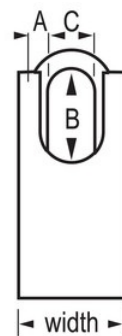

Visão geral e características

Características do produto

- A proteção da argola protege contra alicates de corte
- Os cadeados ProSeries® são desenhados para utilizações comerciais/industriais
- 1-3/4in (44mm) heavy hardened steel body with chrome rustproofing for high security with long life
- 1-3/16in (30mm) tall, 5/16in (8mm) diameter hardened boron alloy shackle for superior cut resistance
- O mecanismo de bloqueio de esferas duplo é resistente contra puxões e intromissões
- O cilindro de alta segurança de 5 pinos com fechadura substituível com pinos de carretel é praticamente impossível de abrir sem chave

Descrição do produto

The Master Lock No. 7045 ProSeries® Shrouded Padlock features a 1-3/4in (44mm) heavy hardened steel body with chrome rustproofing and a 1-3/16in (30mm) tall, 5/16in (8mm) diameter hardened boron alloy shackle for superior cut resistance. A proteção da argola protege contra alicates de corte e o mecanismo de bloqueio de esferas duplo é resistente contra puxões e intromissões.

Referência	7045
Largura do corpo	44 mm
Dimensões da argola	A: 8 mm B: 30 mm C: 23 mm
Cor	Prateado
Descrição	Chaves diferentes, Embalagem em caixa comercial
Qtd. embalagens de prateleira	6
Qtd. caixa master	24