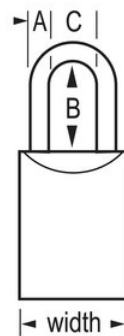

## Características do produto

- Chaveamento igual - encomende vários cadeados para abrir com a mesma chave ou encomende para adaptar outros cadeados com o cilindro W6000
- Os cadeados ProSeries® são desenhados para utilizações comerciais/industriais
- 1-3/4in (44mm) heavy hardened steel body with chrome rustproofing for high security with long life
- 5-5/8in (143mm) tall, 5/16in (8mm) diameter hardened boron alloy shackle for superior cut resistance
- O mecanismo de bloqueio de esferas duplo é resistente contra puxões e intromissões
- O cilindro de alta segurança de 5 pinos com fechadura substituível com pinos de carretel é praticamente impossível de abrir sem chave

## Descrição do produto

The Master Lock No. 7040KALN ProSeries® Solid Body Padlock, keyed alike - multiple locks open with the same key - features a 1-3/4in (44mm) heavy hardened steel body with chrome rustproofing and a 5-5/8in (143mm) tall, 5/16in (8mm) diameter hardened boron alloy shackle for superior cut resistance. Desenhado para utilizações comerciais/industriais, o mecanismo de bloqueio com rolamento de esferas duplo é resistente contra puxões e intromissões. O cilindro de alta segurança de 5 pinos com fechadura substituível com pinos de carretel é praticamente impossível de abrir sem chave.

## Especificidades do produto

|                                      |   |
|--------------------------------------|---|
| <b>Referência</b>                    | 7040KALN                                    |
| <b>Largura do corpo</b>              | 44 mm                                       |
| <b>Dimensões da argola</b>           | A: 8 mm B: 14 cm C: 23 cm                   |
| <b>Cor</b>                           | Prateado                                    |
| <b>Descrição</b>                     | Chaves iguais, Embalagem em caixa comercial |
| <b>Qtd. embalagens de prateleira</b> | 6   |
| <b>Qtd. caixa master</b>             | 24  |