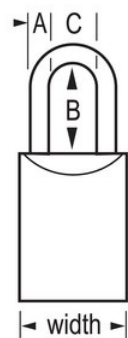

Modelo n.º 7040KALF

1-3/4in (44mm) Wide ProSeries® Solid Steel Rekeyable Pin Tumbler Padlock with 1-9/16in (38mm) Shackle, Keyed Alike

Ideal para:

Portões e vedações de Segurança

Caravanas, Camiões e Reboques

Atrrelados, vans e camiões

Portas de camião

Visão geral e características

Características do produto

- Chaveamento igual - encomende vários cadeados para abrir com a mesma chave ou encomende para adaptar outros cadeados com o cilindro W6000
- Os cadeados ProSeries® são desenhados para utilizações comerciais/industriais
- 1-3/4in (44mm) heavy hardened steel body with chrome rustproofing for high security with long life
- 1-9/16in (40mm) tall, 5/16in (8mm) diameter hardened boron alloy shackle for superior cut resistance
- O mecanismo de bloqueio de esferas duplo é resistente contra puxões e intromissões
- O cilindro de alta segurança de 5 pinos com fechadura substituível com pinos de carretel é praticamente impossível de abrir sem chave

Descrição do produto

The Master Lock No. 7040KALF ProSeries® Solid Body Padlock, keyed alike - multiple locks open with the same key - features a 1-3/4in (44mm) heavy hardened steel body with chrome rustproofing and a 1-9/16in (40mm) tall, 5/16in (8mm) diameter hardened boron alloy shackle for superior cut resistance. Desenhado para utilizações comerciais/industriais, o mecanismo de bloqueio com rolamento de esferas duplo é resistente contra puxões e intromissões. O cilindro de alta segurança de 5 pinos com fechadura substituível com pinos de carretel é praticamente impossível de abrir sem chave.

Especificidades do produto

Referência	7040KALF
Largura do corpo	44 mm
Dimensões da argola	A: 8 mm B: 40 mm C: 23 mm
Cor	Prateado
Descrição	Chaves iguais, Embalagem em caixa comercial
Qtd. embalagens de prateleira	6
Qtd. caixa master	24