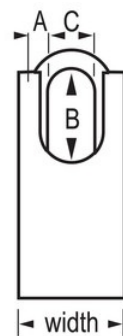

## Características do produto

- A proteção da argola protege contra alicates de corte
- Os cadeados ProSeries® são desenhados para utilizações comerciais/industriais
- 1-9/16in (40mm) heavy hardened steel body with chrome rustproofing for high security with long life
- 1-1/16in (27mm) tall, 1/4in (6mm) diameter hardened boron alloy shackle for superior cut resistance
- O mecanismo de bloqueio de esferas duplo é resistente contra puxões e intromissões
- O cilindro de alta segurança de 5 pinos com fechadura substituível com pinos de carretel é praticamente impossível de abrir sem chave

## Descrição do produto

The Master Lock No. 7035 ProSeries® Shrouded Padlock features a 1-9/16in (40mm) heavy hardened steel body with chrome rustproofing and a 1-1/16in (27mm) tall, 1/4in (6mm) diameter hardened boron alloy shackle for superior cut resistance. A proteção da argola protege contra alicates de corte e o mecanismo de bloqueio de esferas duplo é resistente contra puxões e intromissões. Desenhado para utilizações comerciais/industriais, o cilindro de alta segurança de 5 pinos com fechadura substituível com pinos de carretel é praticamente impossível de abrir sem chave.

## Especificidades do produto

<b>Referência</b>	7035
<b>Largura do corpo</b>	40 mm
<b>Dimensões da argola</b>	A: 6 mm B: 27 mm C: 20 mm
<b>Cor</b>	Prateado
<b>Descrição</b>	Chaves diferentes, Embalagem em caixa comercial
<b>Qtd. embalagens de prateleira</b>	6
<b>Qtd. caixa master</b>	24