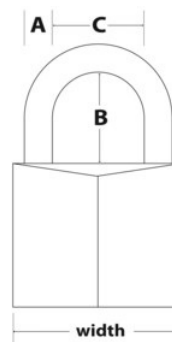

Modelo n.º 645EURD

Cadeado com corpo de latão maciço com 44 mm de largura

Ideal para:

Marinas

Portões e vedações residenciais

Abrigos, oficinas e garagens

Nível de segurança:

Segurança básica a média:

Geralmente recomendado para utilizações no interior

Visão geral e características

Características do produto

- Cadeado com corpo em latão maciço com 44 mm de largura, para maior resistência e durabilidade
- Argola em latão, para uma excelente resistência ao clima
- Cilindro de 4 pinos para uma maior resistência à abertura
- Alavancas de bloqueio duplas para proteção adicional contra intromissões e rompimento
- Garantia vitalícia limitada

Detalhes do produto

O cadeado em latão maciço Master Lock n.º 645EURD tem um corpo em latão maciço com 44 mm de largura que é forte, duradouro e resistente à corrosão. A argola com 6 mm de diâmetro e 24 mm de comprimento é fabricada em latão, para uma excelente resistência ao clima. O cilindro de 4 pinos evita tentativas de abertura e as alavancas de bloqueio duplas oferecem resistência contra intromissões e rompimento. A garantia vitalícia limitada oferece paz de espírito por parte de uma marca em que pode confiar.

Especificidades do produto

Referência	645EURD
Largura do corpo	44 mm
Dimensões da argola	A: 6 mm B: 24 mm C: 24 mm
Descrição	Chaves diferentes, embalagem de cartão para venda a retalho
Qtd. embalagens de prateleira	6
Qtd. caixa master	24