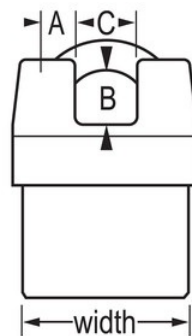

Modelo n.º 6321KA

2-1/8in (54mm) Wide ProSeries® Shrouded Laminated Steel Rekeyable Pin Tumbler Padlock, Keyed Alike

Ideal para:

Portões e vedações de Segurança

Caravanas, Camiões e Reboques

Arelados, vans e camiões

Portas de camião

Visão geral e características

Características do produto

- Chaveamento igual - encomende vários cadeados para abrir com a mesma chave ou encomende para adaptar outros cadeados com o cilindro W6000
- A cobertura em ferro protege a argola contra alicates de corte
- Os cadeados ProSeries® são desenhados para utilizações comerciais/industriais
- 2-1/8in (54mm) heavy steel body withstands physical attack
- 3/4in (19mm) tall, 5/16in (8mm) diameter hardened boron alloy shackle for superior cut resistance
- O mecanismo de bloqueio de esferas duplo é resistente contra puxões e intromissões
- O cilindro de alta segurança de 5 pinos com fechadura substituível com pinos de carretel é praticamente impossível de abrir sem chave

Descrição do produto

The Master Lock No. 6321KA ProSeries® Shrouded Padlock, keyed alike - multiple locks open with the same key - features a 2-1/8in (54mm) heavy steel body that withstands physical attack and a 3/4in (19mm) tall, 5/16in (8mm) diameter hardened boron alloy shackle for superior cut resistance. Ideal para usos de transporte e industriais, a cobertura em ferro protege a argola contra alicates de corte e o mecanismo de bloqueio de esferas duplo é resistente contra puxões e intromissões. O cilindro de alta segurança de 5 pinos com fechadura substituível com pinos de carretel é praticamente impossível de abrir sem chave.

Especificidades do produto

Referência	6321KA
Largura do corpo	54 mm
Dimensões da argola	A: 8 mm B: 19 mm C: 22 mm
Cor	Preto
Descrição	Chaves iguais, Embalagem em caixa comercial
Qtd. embalagens de prateleira	6
Qtd. caixa master	24