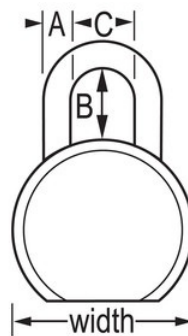

## Características do produto

- Os cadeados ProSeries® são desenhados para utilizações comerciais/industriais
- 2-1/2in (64mm) round wide solid steel body
- Cromado antiferrugem para uma vida útil mais longa
- 1-1/8in (29mm) tall, 7/16in (11mm) hardened boron alloy shackle for superior cut resistance
- O mecanismo de bloqueio com rolamento de esferas duplo resiste a puxões e intromissões.
- O cilindro de alta segurança de 5 pinos com fechadura substituível com pinos de carretel é praticamente impossível de abrir sem chave

## Descrição do produto

The Master Lock No. 6230 ProSeries® Solid Body Padlock features a 2-1/2in (64mm) round wide solid steel body and a 1-1/8in (29mm) tall, 7/16in (11mm) diameter hardened boron alloy shackle for superior cut resistance. O cromado antiferrugem oferece uma maior durabilidade e a fechadura substituível com cilindro de {{[#0]} pinos APTC{{[#1]}} é virtualmente impossível de abrir. Ideal para aplicações industriais e de construção, o cilindro de alta segurança de 5 pinos com fechadura substituível com pinos de carretel é praticamente impossível de abrir sem chave.

## Especificidades do produto

<b>Referência</b>	6230
<b>Largura do corpo</b>	64 mm
<b>Dimensões da argola</b>	A: 11 mm B: 29 mm C: 22 mm
<b>Cor</b>	Prateado
<b>Descrição</b>	Chaves diferentes, Embalagem em caixa comercial
<b>Qtd. embalagens de prateleira</b>	6
<b>Qtd. caixa master</b>	24