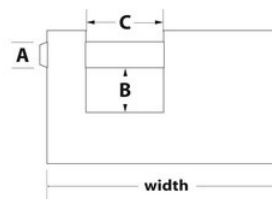

Descrição do produto

O cadeado em latão maciço Master Lock n.º 608EURD tem um corpo em latão maciço com 85 mm de largura e 18 mm de espessura que é forte, duradouro e resistente à corrosão. A argola com diâmetro de 12 mm tem 16 mm de comprimento e é fabricada em aço temperado, oferecendo resistência adicional contra cortes e serras. O cilindro de 5 pinos evita tentativas de abertura e as alavancas de bloqueio duplas oferecem resistência contra intromissões e rompimento. A garantia vitalícia limitada oferece paz de espírito por parte de uma marca em que pode confiar.

Especificidades do produto

Referência	608EURD
Largura do corpo	85 mm
Dimensões da argola	A: 12 mm B: 16 mm C: 29 mm
Cor	Dourado
Descrição	Chaves diferentes
Qtd. embalagens de prateleira	6
Qtd. caixa master	24