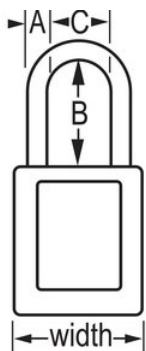

Modelo n.º 410RED

Red Zenex™ Thermoplastic Safety Padlock,
1-1/2in (38mm) Wide with 1-1/2in (38mm)
Tall Shackle

Ideal para:

Etiquetagem do
bloqueio

Bloqueio/etiquetagem
de segurança

Visão geral e características

Características do produto

- Cadeado de segurança em termoplástico 410
- 1-1/2in (38mm) wide, 1-3/4in (44mm) tall Thermoplastic red body, shackle with 1-1/2in (38mm) clearance
- Desenhado exclusivamente para aplicações de bloqueio/etiquetagem
- Corpo do cadeado em termoplástico duradouro, leve e não condutor
- Personalize no local de trabalho com etiquetas permanentes para escrever
- Compliance with "One Employee, One Lock, One Key" directive
- Cilindro de alta segurança, segurança reforçada
- Retenção de chave - garante que o cadeado não fica destravado
- Chaveamento diferente, com cilindro de tambor de 6 pinos com mais de 40.000 mudanças de chave disponíveis; Qtd. embalagens de prateleira 6, Qtd. caixa master 36

Descrição do produto

The Master Lock No. 410RED Zenex™ Thermoplastic Safety Padlock features a 1-1/2in (38mm) wide plastic red body and a 1-1/2in (38mm) tall, 1/4in (6mm) diameter metal shackle. Desenhado exclusivamente para utilizações de bloqueio/etiquetagem, o corpo do cadeado não condutor, leve e duradouro, tem um cilindro de alta segurança, reservado à segurança com retenção de chave, para garantir que o cadeado não fica aberto.

Especificidades do produto

Referência	410RED
Largura do corpo	38 mm
Dimensões da argola	A: 6 mm B: 38 mm C: 20 mm
Cor	Vermelho
Descrição	Chaveamento mestre, Chaves diferentes, Embalagem em caixa comercial
Qtd. embalagens de prateleira	6
Qtd. caixa master	36