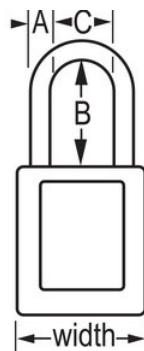

### Características do produto

- Cadeado de segurança em termoplástico 410
- 1-1/2in (38mm) wide, 1-3/4in (44mm) tall Thermoplastic purple body, shackle with 3in (76mm) clearance
- Desenhado exclusivamente para aplicações de bloqueio/etiquetagem
- Corpo do cadeado em termoplástico duradouro, leve e não condutor
- Personalize no local de trabalho com etiquetas permanentes para escrever
- Compliance with "One Employee, One Lock, One Key" directive
- Cilindro de alta segurança, segurança reforçada
- Retenção de chave - garante que o cadeado não fica destravado
- Cilindro de tambor de 6 pinos com chaveamento igual
- Qtd Embalagem Armazenamento 6, Qtd Cartão Mestre 36

### Descrição do produto

The Master Lock No. 410KAPRP Zenex™ Thermoplastic Safety Padlock, Keyed Alike - multiple locks open with the same key - features a 1-1/2in (38mm) wide plastic purple body and a 3in (76mm) tall, 1/4in (6mm) diameter metal shackle. Desenhado exclusivamente para utilizações de bloqueio/etiquetagem, o corpo do cadeado não condutor, leve e duradouro, tem um cilindro de alta segurança, reservado à segurança com retenção de chave, para garantir que o cadeado não fica aberto.

## Especificidades do produto

Referência	410KALTPRP
Largura do corpo	38 mm
Dimensões da argola	A: 6 mm B: 76 mm C: 20 mm
Cor	Púrpura
Descrição	Chaves iguais, Embalagem em caixa comercial
Qtd. embalagens de prateleira	6
Qtd. caixa master	36