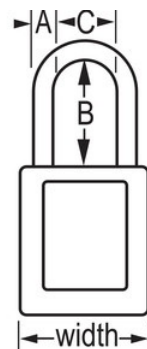

Modelo n.º 410KALTORJ

Orange Zenex™ Thermoplastic Safety Padlock, 1-1/2in (38mm) Wide with 3in (76mm) Shackle, Keyed Alike

Ideal para:

Etiquetagem do bloqueio

Bloqueio/etiquetagem de segurança

Visão geral e características

Características do produto

- Cadeado de segurança em termoplástico 410
- 1-1/2in (38mm) wide, 1-3/4in (44mm) tall Thermoplastic orange body, shackle with 3in (76mm) clearance
- Desenhado exclusivamente para aplicações de bloqueio/etiquetagem
- Corpo do cadeado em termoplástico duradouro, leve e não condutor
- Personalize no local de trabalho com etiquetas permanentes para escrever
- Compliance with "One Employee, One Lock, One Key" directive
- Cilindro de alta segurança, segurança reforçada
- Retenção de chave - garante que o cadeado não fica destravado
- Cilindro de tambor de 6 pinos com chaveamento igual
- Qtd Embalagem Armazenamento 6, Qtd Cartão Mestre 36

Descrição do produto

The Master Lock No. 410KAORJ Zenex™ Thermoplastic Safety Padlock, Keyed Alike - multiple locks open with the same key - features a 1-1/2in (38mm) wide plastic orange body and a 3in (76mm) tall, 1/4in (6mm) diameter metal shackle. Desenhado exclusivamente para utilizações de bloqueio/etiquetagem, o corpo do cadeado não condutor, leve e duradouro, tem um cilindro de alta segurança, reservado à segurança com retenção de chave, para garantir que o cadeado não fica aberto.

Especificidades do produto

Referência	410KALTORJ
Largura do corpo	38 mm
Dimensões da argola	A: 6 mm B: 76 mm C: 20 mm
Cor	Laranja
Descrição	Chaves iguais, Embalagem em caixa comercial
Qtd. embalagens de prateleira	6
Qtd. caixa master	36