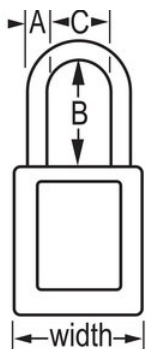

## Características do produto

- Cadeado de segurança dielétrico em termoplástico 406
- A argola em plástico ajuda a prevenir a eletrocussão e as descargas de arco elétrico, prevenindo também a transferência de corrente elétrica da argola até à chave
- Os componentes não geram faísca nem são magnéticos - plástico, cobre e latão
- 1-1/2in (38mm) wide, 1-3/4in (45mm) tall, Thermoplastic purple body, plastic shackle with 1-1/2in (38mm) clearance
- Desenhado exclusivamente para aplicações de bloqueio/etiquetagem
- Corpo do cadeado em termoplástico duradouro, leve e não condutor
- Compliance with "One Employee, One Lock, One Key" directive
- Retenção de chave - garante que o cadeado não fica destravado
- Chaveamento igual - cilindro de tambor de 6 pinos com chaveamento mestre
- Embalagem comercial: Qtd. embalagens de prateleira: 6, Qtd. da caixa master: 36

## Descrição do produto

The Master Lock No. 406KAMKPRP Dielectric Thermoplastic Safety Padlock, keyed alike - multiple locks open with the same key - features a 1-1/2in (38mm) wide Zenex™ Thermoplastic purple body and a 1-1/2in (38mm) tall, 1/4in (6mm) diameter plastic shackle to help prevent electrocution and arc flashing and to prevent electrical current from shackle to key. Os seus componentes não geram faísca nem são magnéticos. Desenhado exclusivamente para utilizações de bloqueio/sinalização, o material leve e duradouro é fácil de transportar e o cadeado tem um cilindro com retenção da chave, para garantir que o cadeado não fica aberto. Chaveamento mestre - uma chave mestra abre todos os cadeados no sistema apesar de cada cadeado ter a sua própria chave distinta.

## Especificidades do produto

Referência	406KAMKPRP
Largura do corpo	38 mm
Dimensões da argola	A: 6 mm B: 38 mm C: 20 mm
Cor	Púrpura
Descrição	Chaves iguais, Chaveamento mestre, Embalagem em caixa comercial
Qtd. embalagens de prateleira	6
Qtd. caixa master	36