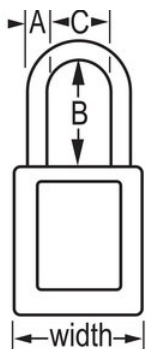

Visão geral e características

Características do produto

- Cadeado de segurança dielétrico em termoplástico 406
- A argola em plástico ajuda a prevenir a eletrocussão e as descargas de arco elétrico, prevenindo também a transferência de corrente elétrica da argola até à chave
- Os componentes não geram faísca nem são magnéticos - plástico, cobre e latão
- 1-1/2in (38mm) wide, 1-3/4in (45mm) tall, Thermoplastic orange body, plastic shackle with 1-1/2in (38mm) clearance
- Desenhado exclusivamente para aplicações de bloqueio/etiquetagem
- Corpo do cadeado em termoplástico duradouro, leve e não condutor
- Compliance with "One Employee, One Lock, One Key" directive
- Retenção de chave - garante que o cadeado não fica destravado
- Chaveamento igual - cilindro de tambor de 6 pinos com chaveamento mestre
- Embalagem comercial: Qtd. embalagens de prateleira: 6, Qtd. da caixa master: 36

Certificações

Descrição do produto

The Master Lock No. 406KAMKORJ Dielectric Thermoplastic Safety Padlock, keyed alike - multiple locks open with the same key - features a 1-1/2in (38mm) wide Zenex™ Thermoplastic orange body and a 1-1/2in (38mm) tall, 1/4in (6mm) diameter plastic shackle to help prevent electrocution and arc flashing and to prevent electrical current from shackle to key. Os seus componentes não geram faísca nem são magnéticos. Desenhado exclusivamente para utilizações de bloqueio/sinalização, o material leve e duradouro é fácil de transportar e o cadeado tem um cilindro com retenção da chave, para garantir que o cadeado não fica aberto. Chaveamento mestre - uma chave mestra abre todos os cadeados no sistema apesar de cada cadeado ter a sua própria chave distinta.

Especificidades do produto

Referência	406KAMKORJ
Largura do corpo	38 mm
Dimensões da argola	A: 6 mm B: 38 mm C: 20 mm
Cor	Laranja
Descrição	Chaves iguais, Chaveamento mestre, Embalagem em caixa comercial
Qtd. embalagens de prateleira	6
Qtd. caixa master	36