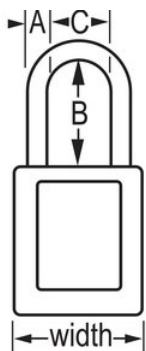

## Características do produto

- Cadeado de segurança dielétrico em termoplástico 406
- A argola em plástico ajuda a prevenir a eletrocussão e as descargas de arco elétrico, prevenindo também a transferência de corrente elétrica da argola até à chave
- Os componentes não geram faísca nem são magnéticos - plástico, cobre e latão
- 1-1/2in (38mm) wide, 1-3/4in (45mm) tall, Thermoplastic green body, plastic shackle with 1-1/2in (38mm) clearance
- Desenhado exclusivamente para aplicações de bloqueio/etiquetagem
- Corpo do cadeado em termoplástico duradouro, leve e não condutor
- Compliance with "One Employee, One Lock, One Key" directive
- Retenção de chave - garante que o cadeado não fica destravado
- Chaveamento igual - cilindro de tambor de 6 pinos com chaveamento mestre
- Embalagem comercial: Qtd. embalagens de prateleira: 6, Qtd. da caixa master: 36

## Descrição do produto

The Master Lock No. 406KAMKGRN Dielectric Thermoplastic Safety Padlock, keyed alike - multiple locks open with the same key - features a 1-1/2in (38mm) wide Zenex™ Thermoplastic green body and a 1-1/2in (38mm) tall, 1/4in (6mm) diameter plastic shackle to help prevent electrocution and arc flashing and to prevent electrical current from shackle to key. Os seus componentes não geram faísca nem são magnéticos. Desenhado exclusivamente para utilizações de bloqueio/sinalização, o material leve e duradouro é fácil de transportar e o cadeado tem um cilindro com retenção da chave, para garantir que o cadeado não fica aberto. Chaveamento mestre - uma chave mestra abre todos os cadeados no sistema apesar de cada cadeado ter a sua própria chave distinta.

## Especificidades do produto

<b>Referência</b>	406KAMKGRN
<b>Largura do corpo</b>	38 mm
<b>Dimensões da argola</b>	A: 6 mm B: 38 mm C: 20 mm
<b>Cor</b>	Verde
<b>Descrição</b>	Chaves iguais, Chaveamento mestre, Embalagem em caixa comercial
<b>Qtd. embalagens de prateleira</b>	6
<b>Qtd. caixa master</b>	36