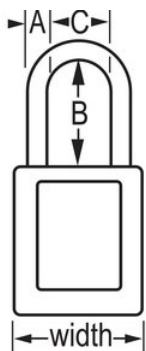

## Características do produto

- Cadeado de segurança dielétrico em termoplástico 406
- A argola em plástico ajuda a prevenir a eletrocussão e as descargas de arco elétrico, prevenindo também a transferência de corrente elétrica da argola até à chave
- Os componentes não geram faísca nem são magnéticos - plástico, cobre e latão
- 1-1/2in (38mm) wide, 1-3/4in (45mm) tall, Thermoplastic blue body, plastic shackle with 1-1/2in (38mm) clearance
- Desenhado exclusivamente para aplicações de bloqueio/etiquetagem
- Corpo do cadeado em termoplástico duradouro, leve e não condutor
- Compliance with "One Employee, One Lock, One Key" directive
- Retenção de chave - garante que o cadeado não fica destravado
- Chaveamento igual - cilindro de tambor de 6 pinos com chaveamento mestre
- Embalagem comercial: Qtd. embalagens de prateleira: 6, Qtd. da caixa master: 36

## Descrição do produto

The Master Lock No. 406KAMKBLU Dielectric Thermoplastic Safety Padlock, keyed alike - multiple locks open with the same key - features a 1-1/2in (38mm) wide Zenex™ Thermoplastic blue body and a 1-1/2in (38mm) tall, 1/4in (6mm) diameter plastic shackle to help prevent electrocution and arc flashing and to prevent electrical current from shackle to key. Os seus componentes não geram faísca nem são magnéticos. Desenhado exclusivamente para utilizações de bloqueio/sinalização, o material leve e duradouro é fácil de transportar e o cadeado tem um cilindro com retenção da chave, para garantir que o cadeado não fica aberto. Chaveamento mestre - uma chave mestra abre todos os cadeados no sistema apesar de cada cadeado ter a sua própria chave distinta.

## Especificidades do produto

Referência	406KAMKBLU
Largura do corpo	38 mm
Dimensões da argola	A: 6 mm B: 38 mm C: 20 mm
Cor	Azul
Descrição	Chaves iguais, Chaveamento mestre, Embalagem em caixa comercial
Qtd. embalagens de prateleira	6
Qtd. caixa master	36