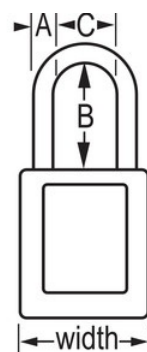

Visão geral e características

Características do produto

- Cadeado de segurança dielétrico em termoplástico 406
- A argola em plástico ajuda a prevenir a eletrocussão e as descargas de arco elétrico, prevenindo também a transferência de corrente elétrica da argola até à chave
- Os componentes não geram faísca nem são magnéticos - plástico, cobre e latão
- 1-1/2in (38mm) wide, 1-3/4in (45mm) tall, Thermoplastic black body, plastic shackle with 1-1/2in (38mm) clearance
- Desenhado exclusivamente para aplicações de bloqueio/etiquetagem
- Corpo do cadeado em termoplástico duradouro, leve e não condutor
- Compliance with "One Employee, One Lock, One Key" directive
- Retenção de chave - garante que o cadeado não fica destravado
- Chaveamento igual - cilindro de tambor de 6 pinos com chaveamento mestre
- Embalagem comercial: Qtd. embalagens de prateleira: 6, Qtd. da caixa master: 36

Certificações

Descrição do produto

The Master Lock No. 406KAMKBLK Dielectric Thermoplastic Safety Padlock, keyed alike - multiple locks open with the same key - features a 1-1/2in (38mm) wide Zenex™ Thermoplastic black body and a 1-1/2in (38mm) tall, 1/4in (6mm) diameter plastic shackle to help prevent electrocution and arc flashing and to prevent electrical current from shackle to key. Os seus componentes não geram faísca nem são magnéticos. Desenhado exclusivamente para utilizações de bloqueio/sinalização, o material leve e duradouro é fácil de transportar e o cadeado tem um cilindro com retenção da chave, para garantir que o cadeado não fica aberto. Chaveamento mestre - uma chave mestra abre todos os cadeados no sistema apesar de cada cadeado ter a sua própria chave distinta.

Especificidades do produto

Referência	406KAMKBLK
Largura do corpo	38 mm
Dimensões da argola	A: 6 mm B: 38 mm C: 20 mm
Cor	Preto
Descrição	Chaves diferentes, Embalagem em caixa comercial
Qtd. embalagens de prateleira	6
Qtd. caixa master	36