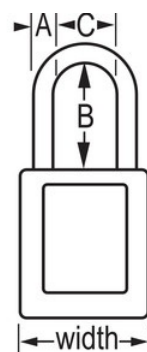

### Características do produto

- Cadeado de segurança dielétrico em termoplástico 406
- A argola em plástico ajuda a prevenir a eletrocussão e as descargas de arco elétrico, prevenindo também a transferência de corrente elétrica da argola até à chave
- Os componentes não geram faísca nem são magnéticos - plástico, cobre e latão
- 1-1/2in (38mm) wide, 1-3/4in (45mm) tall, Thermoplastic green body, plastic shackle with 1-1/2in (38mm) clearance
- Desenhado exclusivamente para aplicações de bloqueio/etiquetagem
- Corpo do cadeado em termoplástico duradouro, leve e não condutor
- Compliance with "One Employee, One Lock, One Key" directive
- Retenção de chave - garante que o cadeado não fica destravado
- Cilindro de tambor de 6 pinos com chaveamento igual
- Embalagem comercial: Qtd. embalagens de prateleira: 6, Qtd. da caixa master: 36

### Descrição do produto

The Master Lock No. 406KAGRN Dielectric Thermoplastic Safety Padlock, keyed alike - multiple locks open with the same key - features a 1-1/2in (38mm) wide Zenex™ Thermoplastic green body and a 1-1/2in (38mm) tall, 1/4in (6mm) diameter plastic shackle to help prevent electrocution and arc flashing and to prevent electrical current from shackle to key. Os seus componentes não geram faísca nem são magnéticos. Desenhado exclusivamente para utilizações de bloqueio/sinalização, o material leve e duradouro é fácil de transportar e o cadeado tem um cilindro com retenção da chave, para garantir que o cadeado não fica aberto.

## Especificidades do produto

<b>Referência</b>	406KAGRN
<b>Largura do corpo</b>	38 mm
<b>Dimensões da argola</b>	A: 6 mm B: 38 mm C: 20 mm
<b>Cor</b>	Verde
<b>Descrição</b>	Chaves iguais, Embalagem em caixa comercial
<b>Qtd. embalagens de prateleira</b>	6
<b>Qtd. caixa master</b>	36