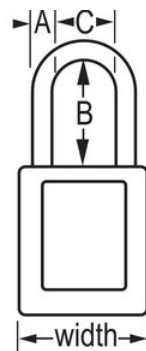

### Características do produto

- Cadeado de segurança dielétrico em termoplástico 406
- A argola em plástico ajuda a prevenir a eletrocussão e as descargas de arco elétrico, prevenindo também a transferência de corrente elétrica da argola até à chave
- Os componentes não geram faísca nem são magnéticos - plástico, cobre e latão
- 1-1/2in (38mm) wide, 1-3/4in (45mm) tall, Thermoplastic blue body, plastic shackle with 1-1/2in (38mm) clearance
- Desenhado exclusivamente para aplicações de bloqueio/etiquetagem
- Corpo do cadeado em termoplástico duradouro, leve e não condutor
- Compliance with "One Employee, One Lock, One Key" directive
- Retenção de chave - garante que o cadeado não fica destravado
- Cilindro de tambor de 6 pinos com chaveamento igual
- Embalagem comercial: Qtd. embalagens de prateleira: 6, Qtd. da caixa master: 36

### Descrição do produto

The Master Lock No. 406KABLU Dielectric Thermoplastic Safety Padlock, keyed alike - multiple locks open with the same key - features a 1-1/2in (38mm) wide Zenex™ Thermoplastic blue body and a 1-1/2in (38mm) tall, 1/4in (6mm) diameter plastic shackle to help prevent electrocution and arc flashing and to prevent electrical current from shackle to key. Os seus componentes não geram faísca nem são magnéticos. Desenhado exclusivamente para utilizações de bloqueio/sinalização, o material leve e duradouro é fácil de transportar e o cadeado tem um cilindro com retenção da chave, para garantir que o cadeado não fica aberto.

## Especificidades do produto

Referência	406KABLU
Largura do corpo	38 mm
Dimensões da argola	A: 6 mm B: 38 mm C: 20 mm
Cor	Azul
Descrição	Chaves iguais, Embalagem em caixa comercial
Qtd. embalagens de prateleira	6
Qtd. caixa master	36