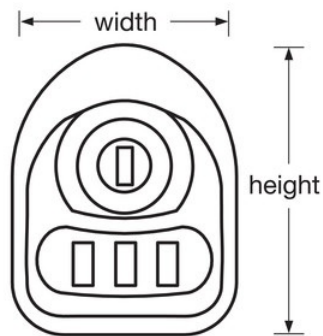

Visão geral e características

Características do produto

- Permite ao utilizador do cacifo definir a sua combinação temporária de 3 dígitos para a duração da sua estadia, eliminando a necessidade de criar um sistema de registo
- Desenhado para cacifos com trinco de ponto único
- Fechadura com trinco manual
- A carcaça exterior em zinco maciço oferece durabilidade para várias utilizações diárias
- O cadeado de combinação reajustável é seguro e fácil de utilizar, oferecendo até 1.000 combinações diferentes
- Chave de controlo para acesso de supervisão; adapte a chave para corresponder com o sistema existente ou receba uma chave única de fábrica
- Extension kit available for use on wooden doors with a thickness of 11/16in to 3/4in

Especificidades do produto

Referência	3670
Largura do corpo	60 mm
Cor	Prateado
Descrição	Chave de controlo, Embalagem em caixa comercial
Qtd. caixa master	25

Master Lock Europe S.A.S.

10 avenue de l'arche - Le Collis des Gardens, bâtiment A - 92 400 Courbevoie - La Défense - France
T:+33-1-41437200 | F:+33-1-41437204
www.masterlock.eu