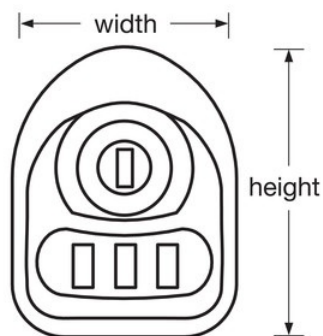

### Características do produto

- Permite ao utilizador do cacifo definir a sua combinação temporária de 3 dígitos para a duração da sua estadia, eliminado a necessidade de criar um sistema de registo
- Desenhado para cadeados padrão com puxador de elevação e dobradiças à esquerda
- Bloqueio de mola manual
- A carcaça exterior em zinco maciço oferece durabilidade para várias utilizações diárias
- O cadeado de combinação reajustável é seguro e fácil de utilizar, oferecendo até 1.000 combinações diferentes
- Chave de controlo para acesso de supervisão; adapte a chave para corresponder com o sistema existente ou receba uma chave única de fábrica
- Extension kit available for use on wooden doors with a thickness of 11/16in to 3/4in

## Especificidades do produto

Referência	3631
Largura do corpo	60 mm
Cor	Prateado
Descrição	Chave de controlo, Embalagem em caixa comercial
Qtd. caixa master	25

---