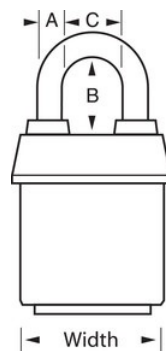

Produktinformationen

Das beschichtete Master Lock ProSeries® Weather Tough® Vorhängeschloss Nr. 6121YLW mit Abdeckung besteht aus einem 54 mm breiten Gehäuse aus schwerem Stahl, das gewaltsamen Aufbruchsversuchen standhält, und einem 29 mm hohen Bügel aus gehärteter Borlegierung mit einem Durchmesser von 8 mm für hervorragende Durchtrennfestigkeit. Die exklusive Abdeckung schützt das Vorhängeschloss vor rauen Witterungsbedingungen, und es ist praktisch unmöglich, den einstellbaren 5-Stift-Hochsicherheits-Schließzylinder mit Spulenstiften aufzubrechen. Die gelbe Signalfarbe ermöglicht eine Unterscheidung zwischen Abteilungen, Mitarbeitern, Zugangsberechtigungen etc.

Produktnr.	6121YLW
Schlosskörperbreite	54 mm
Bügelmaße	A: 8 mm B: 29 mm C: 23 mm
Farbe	Gelb
Beschreibung	Verschiedenschließend, handelsübliche Verpackungsgröße
Verpackungseinheit (Stück)	6
Umkarton (Stück)	24