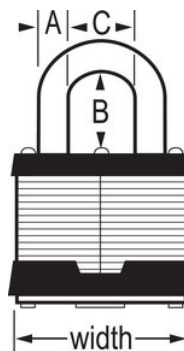

Werkzeugausgaben

Übersicht & Funktionen

Produktmerkmale

- Gleichschließend – bestellen Sie mehrere Schlösser, die sich mit dem gleichen Schlüssel öffnen lassen, oder passen Sie andere Schlösser mit W1-Schließzylinder an
- Vorhängeschloss in Handelsqualität mit überragendem Bohr- und Aufstemmschutz
- 55 mm breites Gehäuse aus laminiertem Stahl für überragende Robustheit
- 26 mm hoher Bügel aus gehärteter Borlegierung für hervorragende Durchtrennfestigkeit, 9 mm Durchmesser
- Verschlussmechanismus mit Kugellager für höhere Beständigkeit gegenüber Brechwerkzeugen
- Nicht gleichschließend, der W1-Schließzylinder mit 4 Stiften schützt vor Picking

Produktinformationen

Das Master Lock Sicherheitsvorhängeschloss Nr. 5KA aus beschichtetem Stahl, gleichschließend (ein Schlüssel öffnet mehrere Schlösser), verfügt über einen 55 mm breiten, verstärkten Schlosskörper aus laminiertem Stahl für maximale Robustheit und einen 26 mm hohen Bügel mit 9 mm Durchmesser aus gehärtetem Stahl für exzellente Durchtrennfestigkeit. Der Verschlussmechanismus mit Kugellager bietet zusätzliche Beständigkeit gegenüber Brechwerkzeugen und eignet sich dadurch ideal für industrielle Anwendungen. Der verschiedenschließende W1-Schließzylinder mit 4 Stiften beugt Schlosspicking vor. Es sind gleichschließende Vorhängeschlösser erhältlich, die mit anderen Schlössern mit W1-Schließzylinder kompatibel sind.

Produktnr.	5KA
Schlosskörperbreite	55 mm
Bügelmaße	A: 9 mm B: 26 mm C: 24 mm
Farbe	Stahl
Beschreibung	Gleichschließend, handelsübliche Verpackungsgröße
Verpackungseinheit (Stück)	6
Umkarton (Stück)	24