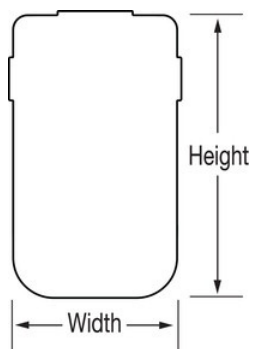

<b>Produktnr.</b>	5425EURD
<b>Schlosskörperbreite</b>	72 mm
<b>Außenmaße (H x B x T)</b>	12,6 cm x 7,2 cm x 5,2 cm
<b>Innenmaße (H x B x T)</b>	10,3 cm x 5,7 cm x 2,5 cm
<b>Farbe</b>	Grau
<b>Beschreibung</b>	SB-Verpackung
<b>Umkarton (Stück)</b>	4