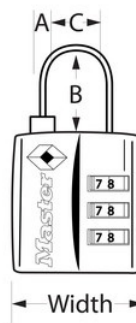

Modell-Nr. 4680EURDBLK

30 mm breites TSA-Gepäckschloss mit individuell einstellbarer Zahlenkombination; schwarz

Geeignet für:

Rucksäcke, Umhänge- und Sporttaschen

Akten- und Computertaschen

Gepäck und Reise

Sicherheitslevel:

Einfache bis mittlere Sicherheit:

Üblicherweise empfohlen für die Verwendung im Innenbereich

Übersicht & Funktionen

Produktmerkmale

- 30 mm breites, strapazierfähiges Metallgehäuse
- Stahlbügel mit 3 mm Durchmesser ist für die meisten Gepäck-Reißverschlüsse geeignet
- Individuell einstellbare, 3-stellige Zahlenkombination
- Ermöglicht die Überprüfung des Gepäcks und die Wiederverschließung durch TSA-Personal, ohne das Schloss zu beschädigen
- In 29 Ländern weltweit anerkannt
- Schwarze Oberfläche
- Lebenslange limitierte Garantie

Zertifizierungen

Produktinformationen

Individuell einstellbares, TSA-erkanntes Gepäck-Kombinationsvorhängeschloss Master Lock Nr. 4680EURDBLK mit 30 mm breitem, strapazierfähigem Metallgehäuse. Der Stahlbügel ist 19 mm lang und mit einem Durchmesser von 3 mm äußerst robust. Die US-amerikanische Transportsicherheitsbehörde TSA kann Gepäckstücke, die mit einem TSA-Schloss verriegelt sind, öffnen, inspizieren und wieder verschließen. Sichern Sie Ihr Reisegepäck mit einem Schloss, das vom TSA-Personal nicht durchtrennt wird. Die lebenslange limitierte Garantie gibt Ihnen die Sicherheit einer Marke, der Sie vertrauen können.

Produktnr.	4680EURDBLK
Schlosskörperbreite	30 mm
Bügelmaße	A: 3 mm B: 19 mm C: 13 mm
Farbe	Schwarz
Beschreibung	SB-Verpackung
Verpackungseinheit (Stück)	4
Umkarton (Stück)	24

Master Lock Europe S.A.S.

10 avenue de l'arche - Le Colisée Gardens, bâtiment A - 92 400 Courbevoie - La Défense - France
T: +33-1-41437200 | F: +33-1-41437204
www.masterlock.eu